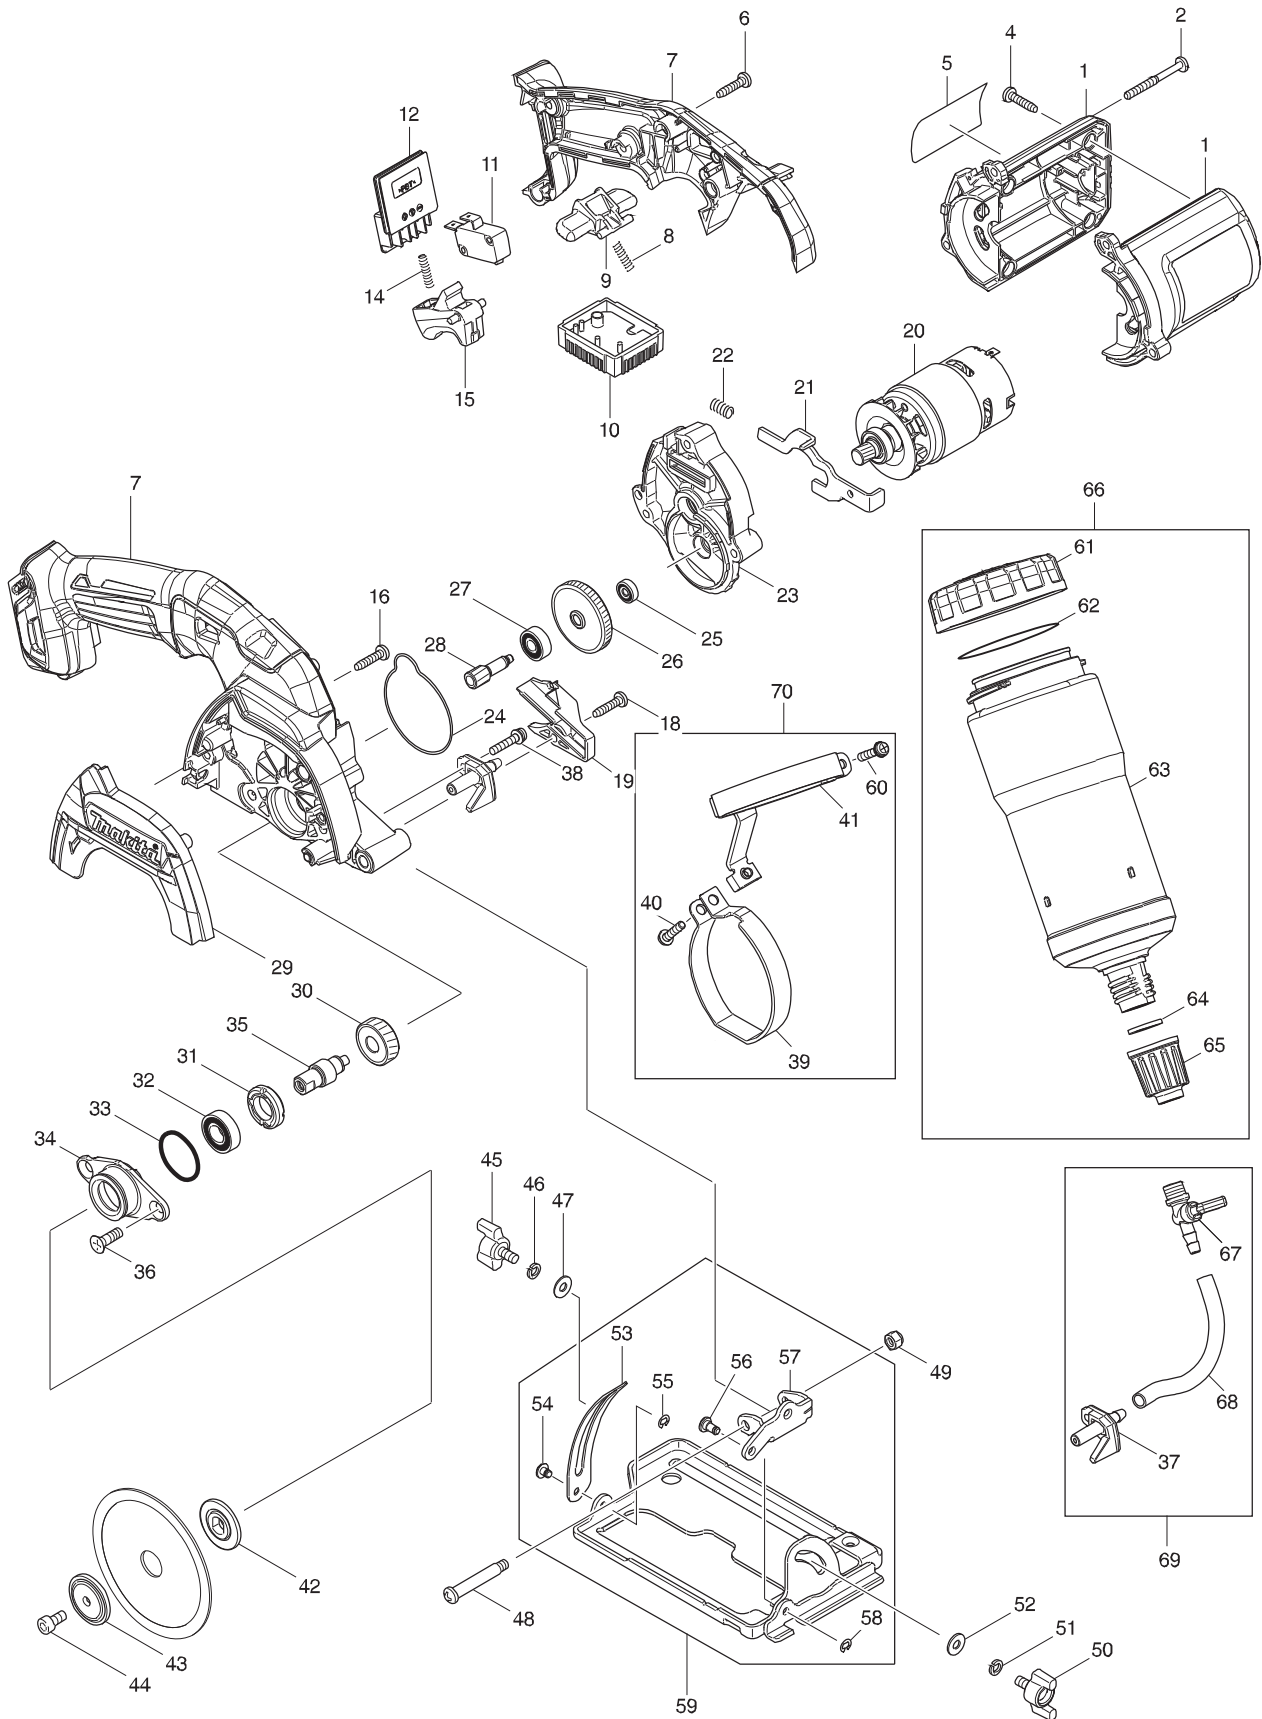

05 - 2016  
CC301DSYE / CC301DZ  
12V Max CXT 3-3/8" Glass Cutter

Item No.	Type	Sub	Part No.	Description	Qty	Unit
001			183E38-1	MOTOR HOUSING SET	1	SET
		INC.	809N93-6	CAUTION LABEL	1	PC.
002			266560-4	TAPPING SCREW 4X40	3	PC.
004			265995-6	TAPPING SCREW 4X18	4	PC.
005			852H02-8	NAME PLATE F/CC301D	1	PC.
006			265995-6	TAPPING SCREW 4X18	6	PC.
007			183D87-2	HANDLE SET	1	SET
		INC.	263002-9	RUBBER PIN 4	2	PC.
		INC.	931102-0	HEX. NUT M4	1	PC.
		INC.	931202-6	HEX. NUT M5	3	PC.
008			231469-9	COMPRESSION SPRING 4	1	PC.
009			419664-3	LOCK OFF LEVER	1	PC.
010	2		632L91-1	CONTROLLER UNIT	1	PC.
		INC.	654086-2	RECEPTACLE	2	PC.
011			650577-1	SWITCH SD-006-BB2AA-AA	1	PC.
012			644813-5	TERMINAL	1	PC.
014			231469-9	COMPRESSION SPRING 4	1	PC.
015			419665-1	SWITCH LEVER	1	PC.
016			265995-6	TAPPING SCREW 4X18	2	PC.
018			265995-6	TAPPING SCREW 4X18	1	PC.
019			452234-5	DUCT	1	PC.
020			629885-1	DC MOTOR	1	PC.
021			346337-4	SHAFT LOCK	1	PC.
022			233117-6	COMPRESSION SPRING 6	1	PC.
023			140625-9	GEAR HOUSING COMPLETE	1	PC.
		INC.	213325-5	O RING 19	1	PC.
024			424358-7	PACKING	1	PC.
025			210036-3	BALL BEARING 604ZZ	1	PC.
026			227737-6	HELICAL GEAR 47	1	PC.
027			210028-2	BALL BEARING 606ZZ	1	PC.
028			227735-0	HELICAL GEAR 9B	1	PC.
029			456906-4	BLADE COVER	1	PC.
030			227736-8	HELICAL GEAR 28	1	PC.
031			285847-5	BEARING RETAINER 14-23	1	PC.
032			210069-8	BALL BEARING 6900DDW	1	PC.
033			213435-8	O RING 26	1	PC.
034			318660-7	BEARING BOX	1	PC.
035			325983-6	SPINDLE	1	PC.
036			265034-2	+ COUNTERSUNK HEAD SCREW M5X16	2	PC.
037			453555-8	NOZZLE	1	PC.
038			911138-5	PAN HEAD SCREW M4X20	1	PC.
039			346578-2	BAND B	1	PC.
040			911138-5	PAN HEAD SCREW M4X20	1	PC.
041			346579-0	TANK HOLDER	1	PC.
042			224435-3	INNER FLANGE 28	1	PC.
043			224177-9	OUTER FLANGE 28	1	PC.
044			922212-4	HEX. SOCKET HEAD BOLT M5X12	1	PC.
045			265760-3	THUMB SCREW M5X10	1	PC.
047			941101-4	FLAT WASHER 5	1	PC.
048			265056-2	+ PAN HEAD SCREW Q5	1	PC.
049			252103-8	HEX. LOCK NUT M5-8	1	PC.
050			265760-3	THUMB SCREW M5X10	1	PC.
052			941101-4	FLAT WASHER 5	1	PC.
053			346587-1	DEPTH GUIDE	1	PC.
054			268004-0	PIN 4	1	PC.
055			961017-7	STOP RING E-3	1	PC.